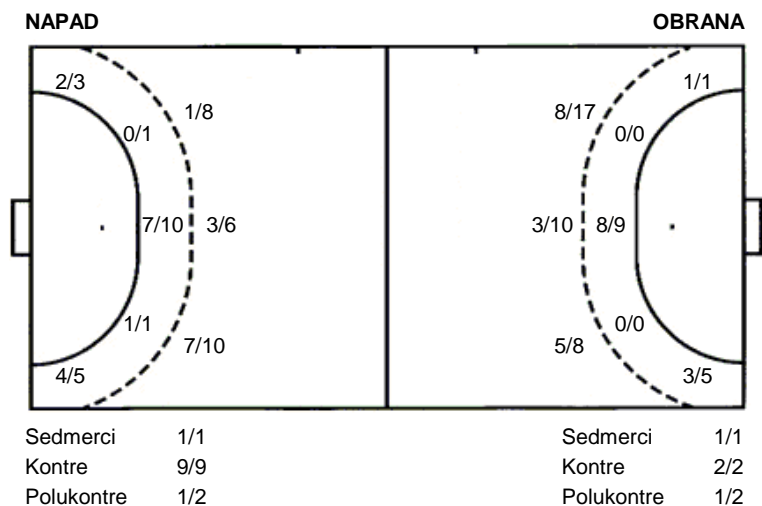

Utakmica završena

Raspored šuta po igraču

2 R. Ilić	3 F. Čelić	4 M. Ivanišević	5 Š. Ivić	6 J. Vranković	8 B. Milković	9 J. Božić Pavletić
					1/1	
					1/1	
	0/1				1/1	
			0/2		2/2	
			2 blok	1 stativa	2 prom.	
10 A. Žeravica	11 J. Vidović	13 H. Batinović	17 I. Trebotić	18 D. Sršen	21 R. Bernat	22 G. Matković
	1/1	3/3				
		2/2				
	0/1	1/1				
0/1		3/3		3/3		
4/4		1/1		1/2		
1/1		3/3				
1 stativa 1 prom.	1 stativa 1 blok	1 prom.			1 stativa	

UKUPNO

4/4	3/3	4/4
1/2		3/5
8/11	5/6	8/9

4 stativa 4 prom. 3 blok

Šutevi po pozicijama