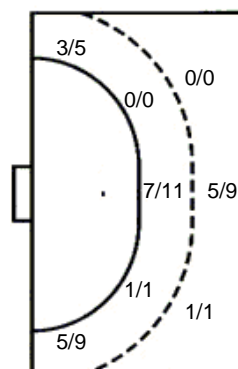

17 S. Obranović

1/1		

19 B. Batinić

	2/2	2/2
0/1		3/4
	1/1	

1 stativa

20 I. Bačić

1/1		1/1
	1/1	1/1

UKUPNO

3/4	7/10	4/4
2/3	1/4	5/6
3/4	5/6	2/2

1 stativa 4 prom.

Šutevi po pozicijama

NAPAD

Sedmerci 4/5
Kontre 4/5
Polukontre 2/2

OBRANA

Sedmerci 3/5
Kontre 3/4
Polukontre 0/0

Br. Broj dresa **Uku.** Ukupni šut **6m** Šut sa crte (6m) **9m** Šut izvana (9m) **Kril.** Šut s krila **Knt.** Šut kontra **7m** Šut sedmerci
Pkt. Šut polukontra **Ast.** Asistencije **I7m** Izboreni sedmerci **Teh.** Tehničke greške **Osv.** Osvojene lopte **Isk.** Isključenja 2m **Skr.** Skrivljeni 7m
I2m Izborena isklj. **Žut.** Žuti kartoni **Crv.** Crveni kartoni