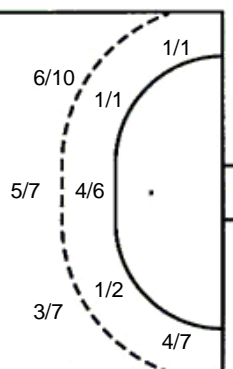

3/4	7/10	4/4
2/3	1/4	5/6
3/4	5/6	2/2

1 stativa 4 prom.

Šutevi po pozicijama

NAPAD

Sedmerci 4/5
Kontre 4/5
Polukontre 2/2

OBRANA

Sedmerci 3/5
Kontre 3/4
Polukontre 0/0

Br. Broj dresa **Uku.** Ukupni šut **6m** Šut sa crte (6m) **9m** Šut izvana (9m) **Kril.** Šut s krila **Knt.** Šut kontra **7m** Šut sedmerci
Pkt. Šut polukontra **Ast.** Asistencije **I7m** Izboreni sedmerci **Teh.** Tehničke greške **Osv.** Osvojene lopte **Isk.** Isključenja 2m **Skr.** Skrivljeni 7m
I2m Izborena isklj. **Žut.** Žuti kartoni **Crv.** Crveni kartoni