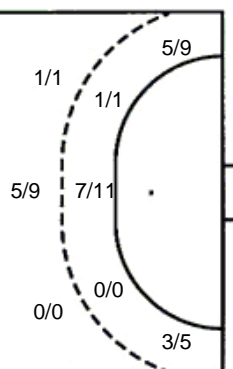

5/5	2/2	2/2
2/6		4/5
5/8	7/7	4/6

3 stativa 5 prom. 1 blok

Šutevi po pozicijama

NAPAD

Sedmerci 3/5
Kontre 3/4
Polukontre 0/0

OBRANA

Sedmerci 4/5
Kontre 4/5
Polukontre 2/2

Br. Broj dresa **Uku.** Ukupni šut **6m** Šut sa crte (6m) **9m** Šut izvana (9m) **Kril.** Šut s krila **Knt.** Šut kontra **7m** Šut sedmerci
Pkt. Šut polukontra **Ast.** Asistencije **17m** Izboreni sedmerci **Teh.** Tehničke greške **Osv.** Osvojene lopte **Isk.** Isključenja 2m **Skr.** Skrivljeni 7m
12m Izborena isklj. **Žut.** Žuti kartoni **Crv.** Crveni kartoni