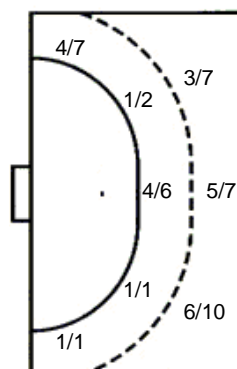

17 D. Debeljak

18 L. Sokolić

		1/1
		0/1
1/1	1/1	1/2

2 stativa

20 M. Turan

	1/1	
	1/1	

1 prom.

UKUPNO

5/5	2/2	2/2
2/6		4/5
5/8	7/7	4/6

3 stativa 5 prom. 1 blok

Šutevi po pozicijama

NAPAD

Sedmerci 3/5
Kontre 3/4
Polukontre 0/0

OBRANA

Sedmerci 4/5
Kontre 4/5
Polukontre 2/2

Br. Broj dresa **Uku.** Ukupni šut **6m** Šut sa crte (6m) **9m** Šut izvana (9m) **Kril.** Šut s krila **Knt.** Šut kontra **7m** Šut sedmerci
Pkt. Šut polukontra **Ast.** Asistencije **17m** Izboreni sedmerci **Teh.** Tehničke greške **Osv.** Osvojene lopte **Isk.** Isključenja 2m **Skr.** Skrivljeni 7m
12m Izborena isklj. **Žut.** Žuti kartoni **Crv.** Crveni kartoni