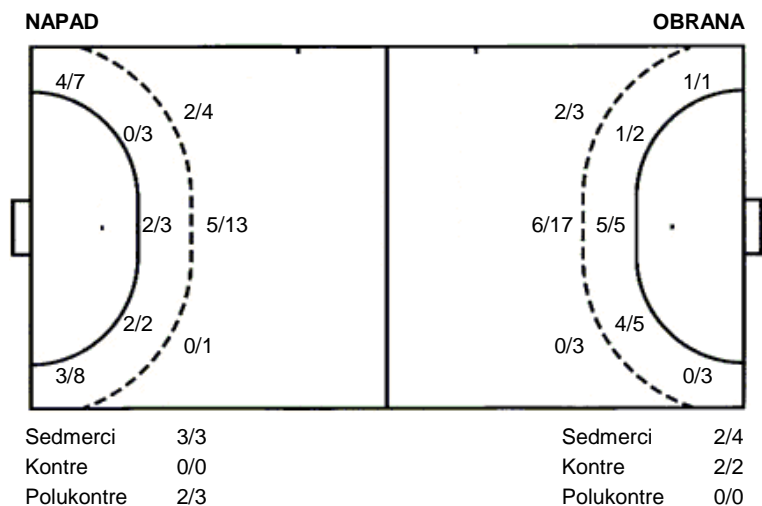

**Dubrava
Zamet**

**23 (10)
23 (13)**

1. liga
Dvorana: ŠD Dubrava Zagreb (Zagreb)
Suci: Ivan Klapež i Ivan Pervan
Početak: 13.12.2011 17:30

Utakmica završena

Raspored šuta po igraču

2 D. Vucko	4 M. Hrvatin	6 D. Cerneka	7 M. Uzelac	8 B. Loncaric	9 T. Karaula	10 T. Coric
0/1 1/1 0/1 1/1	0/1 1/1 0/1 1/1	0/1 2/2 0/1	1/1 2/2	1/3 0/1 1/1 1/1		
1 blok	1 stativa	1 stativa		2 prom.		
11 M. Kružić	13 L. Kovacevic	14 I. Lukacic	15 I. Montanari	18 M. Golik	19 M. Sakic	
	2/2 1/1 1/1		1/1 1/1		1/1 1/1	
	2 stativa 2 prom. 1 blok			1 stativa		

UKUPNO

2/2	3/5	3/3
6/9	0/1	3/5
2/4	3/5	1/2

5 stativa 4 prom. 2 blok

Šutevi po pozicijama

Br. Broj dresa   **Uku.** Ukupni šut   **6m** Šut sa crte (6m)   **9m** Šut izvana (9m)   **Kril.** Šut s krila   **Knt.** Šut kontra   **7m** Šut sedmerci
Pkt. Šut polukontra   **Ast.** Asistencije   **I7m** Izboreni sedmerci   **Teh.** Tehnicke greške   **Osv.** Osvojene lopte   **Isk.** Isključenja 2m   **Skr.** Skrivljeni 7m
I2m Izborena isklj.   **Žut.** Žuti kartoni   **Crv.** Crveni kartoni