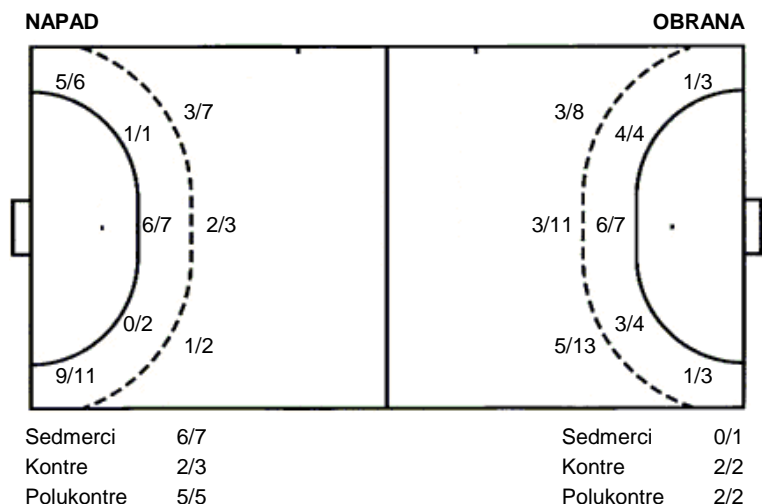

1 prom. 1 blok

1 prom.

UKUPNO

4/4	5/6	1/1
2/4	1/2	1/5
8/10	6/7	12/12

2 prom. 1 blok

Šutevi po pozicijama

Br. Broj dresa **Uku.** Ukupni šut **6m** Šut sa crte (6m) **9m** Šut izvana (9m) **Kril.** Šut s krila **Knt.** Šut kontra **7m** Šut sedmerci
Pkt. Šut polukontra **Ast.** Asistencije **I7m** Izboreni sedmerci **Teh.** Tehnicke greške **Osv.** Osvojene lopte **Isk.** Isključenja 2m **Skr.** Skrivljeni 7m
I2m Izborena isklj. **Žut.** Žuti kartoni **Crv.** Crveni kartoni