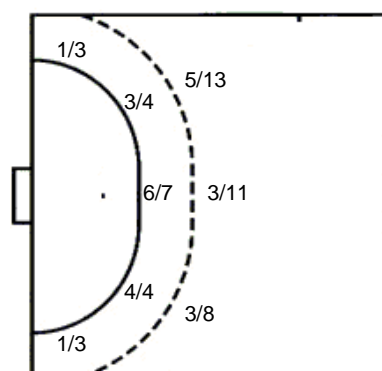

19 L. Sokolic

	0/1	1/2
1/1	1/2	
	0/1	2/2

1 prom.

20 M. Turan

	0/1	
2/2		1/1

UKUPNO

2/2	1/3	1/3
1/3	1/3	3/8
10/12	5/7	6/8

3 stativa 3 prom. 3 blok

Šutevi po pozicijama

NAPAD

Sedmerci 0/1
Kontre 2/2
Polukontre 2/2

OBRANA

Sedmerci 6/7
Kontre 2/3
Polukontre 5/5

Br. Broj dresa **Uku.** Ukupni šut **6m** Šut sa crte (6m) **9m** Šut izvana (9m) **Kril.** Šut s krila **Knt.** Šut kontra **7m** Šut sedmerci
Pkt. Šut polukontra **Ast.** Asistencije **I7m** Izboreni sedmerci **Teh.** Tehnicke greške **Osv.** Osvojene lopte **Isk.** Isključenja 2m **Skr.** Skrivljeni 7m
I2m Izborena isklj. **Žut.** Žuti kartoni **Crv.** Crveni kartoni