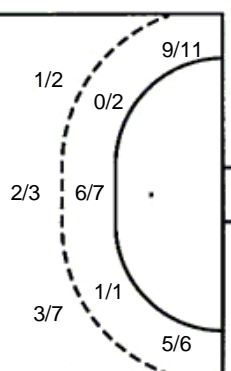

19 L. Sokolic

	0/1	1/2
1/1	1/2	
	0/1	2/2

1 prom.

20 M. Turan

	0/1	
2/2		1/1

UKUPNO

2/2	1/3	1/3
1/3	1/3	3/8
10/12	5/7	6/8

3 stativa 3 prom. 3 blok

Šutevi po pozicijama

NAPAD

Sedmerci 0/1
Kontre 2/2
Polukontre 2/2

OBRANA

Sedmerci 6/7
Kontre 2/3
Polukontre 5/5

Br. Broj dresa **Uku.** Ukupni šut **6m** Šut sa crte (6m) **9m** Šut izvana (9m) **Kril.** Šut s krila **Knt.** Šut kontra **7m** Šut sedmerci
Pkt. Šut polukontra **Ast.** Asistencije **I7m** Izboreni sedmerci **Teh.** Tehnicke greške **Osv.** Osvojene lopte **Isk.** Isključenja 2m **Skr.** Skrivljeni 7m
I2m Izborena isklj. **Žut.** Žuti kartoni **Crv.** Crveni kartoni