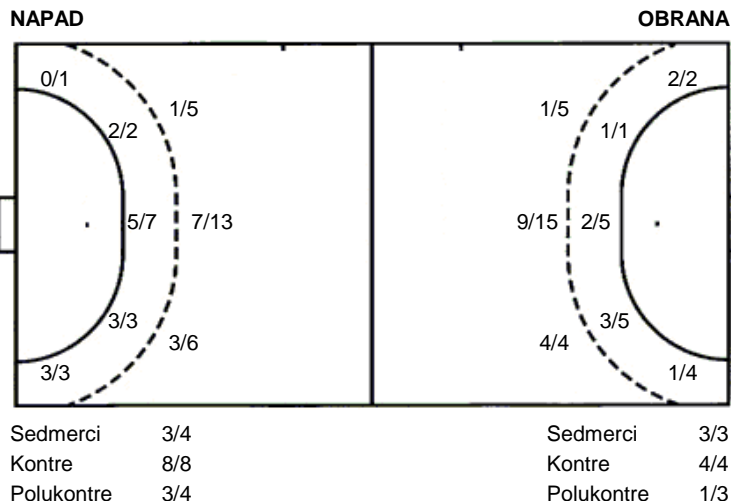

21 F. Nikić

23 M. Kobetić

	1/1	
	0/1	

UKUPNO

5/6	2/2	5/5
1/2		4/9
7/8	2/3	12/14

2 stativa 2 prom. 3 blok

Šutevi po pozicijama

Br. Broj dresa **Uku.** Ukupni šut **6m** Šut sa crte (6m) **9m** Šut izvana (9m) **Kril.** Šut s krila **Knt.** Šut kontra **7m** Šut sedmerci
Pkt. Šut polukontra **Ast.** Asistencije **I7m** Izboreni sedmerci **Teh.** Tehničke greške **Osv.** Osvojene lopte **Isk.** Isključenja 2m **Skr.** Skrivljeni 7m
I2m Izborena isklj. **Žut.** Žuti kartoni **Crv.** Crveni kartoni