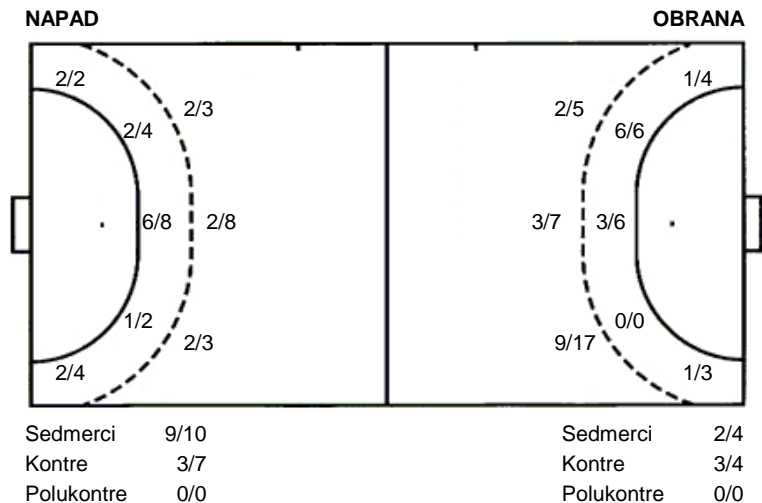

**Split
Zamet**

**31 (16)
30 (12)**

1. liga
Dvorana: **S.C GRIPE (Split)**
Suci: **Tomislav Cindric i Robert Gonzurek**
Početak: **12.11.2011 18:00**

Utakmica završena

Raspored šuta po igraču

2 R. Ilić	3 F. Čelić	4 M. Ivanišević	5 Š. Ivić	8 B. Milković	9 J. Božić Pavletić	10 A. Žeravica
1/1						1/1
			1/1	1/1	0/1	0/1
	2/3		1/1	1/1	2/2	1/1
			0/1	0/1	1/1	0/1
			1 prom.	1 prom.		
11 J. Vidović	13 H. Batinović	14 R. Bernat	17 I. Trebotić	18 D. Sršen	20 S. Jerković	22 G. Matković
	1/1					
1/1	2/2	0/1		1/1		
1/2				0/1		
1/1	4/4	1/1		0/1	1/1	1/1
2 blok	2 stativa				1 stativa	

UKUPNO

2/3	3/3	2/3
3/4	0/2	4/5
8/9	4/8	5/7

3 stativa 2 prom. 2 blok

Šutevi po pozicijama

Br. Broj dresa   **Uku.** Ukupni šut   **6m** Šut sa crte (6m)   **9m** Šut izvana (9m)   **Kril.** Šut s krila   **Knt.** Šut kontra   **7m** Šut sedmerci
Pkt. Šut polukontra   **Ast.** Asistencije   **17m** Izboreni sedmerci   **Teh.** Tehničke greške   **Osv.** Osvojene lopte   **Isk.** Isključenja 2m   **Skr.** Skrivljeni 7m
12m Izborena isklj.   **Žut.** Žuti kartoni   **Crv.** Crveni kartoni