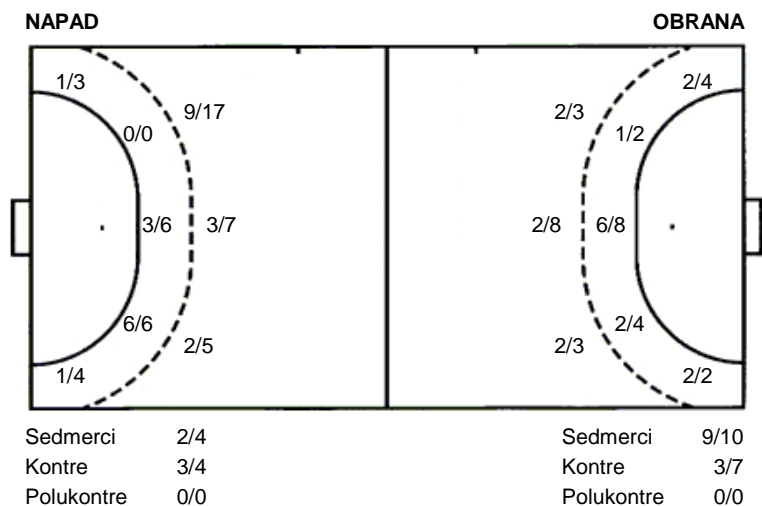

**Split
Zamet**

**31 (16)
30 (12)**

1. liga
Dvorana: **S.C GRIPE (Split)**
Suci: **Tomislav Cindric i Robert Gonzurek**
Početak: **12.11.2011 18:00**

Utakmica završena

Raspored šuta po igraču

2 D. Vučko	4 M. Hrvatin	6 D. Černeka	7 M. Uzelac	8 B. Lončarić	9 I. Čosić	10 T. Čorić
0/1	1/1 0/1 1/1 3/3	1/1 1/1	0/1 1/1	1/1 1/1		1/1 1/1
1 prom.	2 prom.	1 stativa	1 blok	1 prom.		

11 M. Kružić	13 L. Kovačević	14 P. Čuturać	15 I. Montanari	18 M. Golik	19 M. Sakić
1/2 0/1 1/1 1/1 2/2	1/2 0/2 1/1		0/1 1/1	3/4 0/1 2/2	0/1
1 prom. 3 blok			1 prom.	1 blok	

UKUPNO

6/8	2/2	4/8
1/4	0/1	0/3
7/8	3/3	7/7

1 stativa 6 prom. 5 blok

Šutevi po pozicijama

Br. Broj dresa   **Uku.** Ukupni šut   **6m** Šut sa crte (6m)   **9m** Šut izvana (9m)   **Kril.** Šut s krila   **Knt.** Šut kontra   **7m** Šut sedmerci
Pkt. Šut polukontra   **Ast.** Asistencije   **I7m** Izboreni sedmerci   **Teh.** Tehničke greške   **Osv.** Osvojene lopte   **Isk.** Isključenja 2m   **Skr.** Skrivljeni 7m
I2m Izborena isklj.   **Žut.** Žuti kartoni   **Crv.** Crveni kartoni