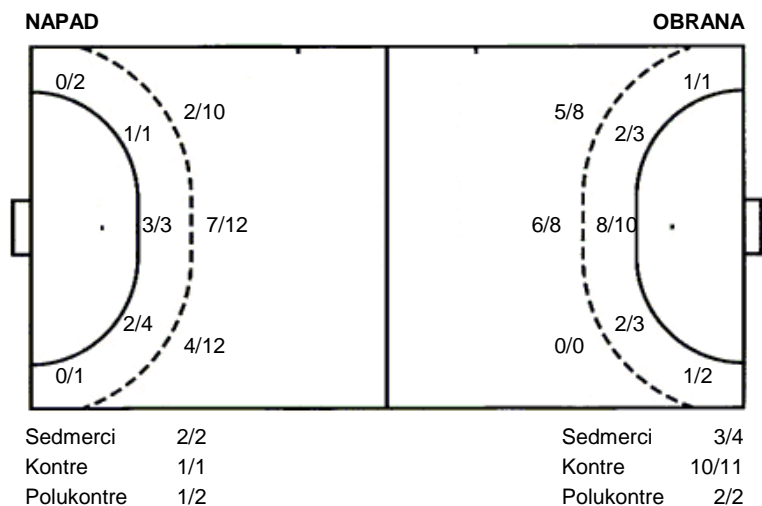

Karlovac
Marina Kaštela

40 (14)
23 (13)

1. liga
Dvorana: **Dvorana Mladost (Karlovac)**
Suci: **Siniša Bosak i Željko Herceg**
Početak: **12.11.2011 18:00**

Utakmica završena

Raspored šuta po igraču

2 D. Bujas	5 P. Topić	6 A. Ševo	7 A. Dželalija	8 V. Krokar	9 M. Musulin	10 A. Babić
	0/1 1/1	0/1	1/1	3/4 1/1 1/1		1/2
				1/2		1/1
				0/1 1/1 1/1		1/1
			1 stativa	1 prom. 1 blok		
11 M. Bujas	14 N. Jukić	15 T. Radnić	17 M. Vukić	18 M. Nenadić		
0/1		1/1		0/1 1/1		
				1/1 0/1 1/2		
0/1 1/2	1/1	1/1 0/1 1/1		1/2 1/4		
2 blok				2 stativa		

UKUPNO

3/6	1/3	6/7
3/4	0/1	1/3
2/3	3/6	4/8

3 stativa 1 prom. 3 blok

Šutevi po pozicijama

Br. Broj dresa   **Uku.** Ukupni šut   **6m** Šut sa crte (6m)   **9m** Šut izvana (9m)   **Kril.** Šut s krila   **Knt.** Šut kontra   **7m** Šut sedmerci
Pkt. Šut polukontra   **Ast.** Asistencije   **I7m** Izboreni sedmerci   **Teh.** Tehničke greške   **Osv.** Osvojene lopte   **Isk.** Isključenja 2m   **Skr.** Skrivljeni 7m
I2m Izborena isklj.   **Žut.** Žuti kartoni   **Crv.** Crveni kartoni