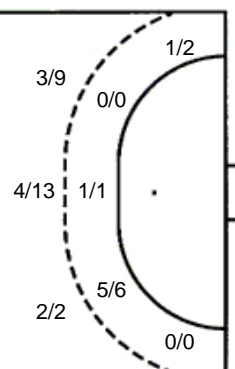

**20 V. Grujić**

	1/1	
		2/3
1/1		1/3

**23 D. Miličević**

	1/1	
0/2	0/1	0/1
2/2		3/4

1 prom.

**UKUPNO**

1/1	3/3	1/1
0/3	0/1	4/6
12/13	3/3	8/11

2 stativa 2 prom. 3 blok

Šutevi po pozicijama

**NAPAD**

Sedmerci 1/2  
Kontre 3/3  
Polukontre 1/2

**OBRANA**

Sedmerci 6/8  
Kontre 4/4  
Polukontre 2/2

**Poreč  
Siscia**

**32 (15)  
28 (13)**

**1. liga**