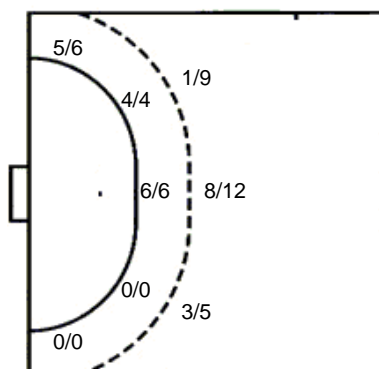

**20 V. Grujić**

	1/1	
		2/3
1/1		1/3

**23 D. Miličević**

	1/1	
0/2	0/1	0/1
2/2		3/4

1 prom.

**UKUPNO**

1/1	3/3	1/1
0/3	0/1	4/6
12/13	3/3	8/11

2 stativa 2 prom. 3 blok

Šutevi po pozicijama

**NAPAD**

Sedmerci 1/2  
Kontre 3/3  
Polukontre 1/2

**OBRANA**

Sedmerci 6/8  
Kontre 4/4  
Polukontre 2/2

**Poreč  
Siscia**

**32 (15)  
28 (13)**

**1. liga**