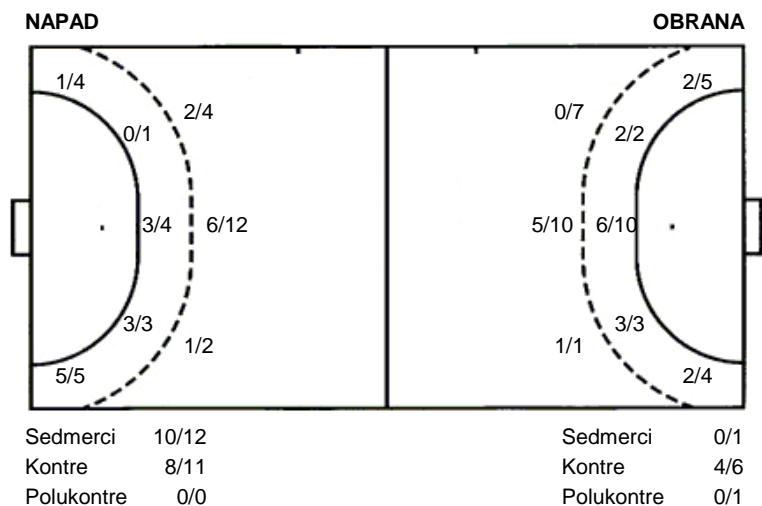

UKUPNO

9/12	3/3	10/11
1/4		0/1
9/11		7/9

3 stativa 3 prom. 1 blok

Šutevi po pozicijama

Br. Broj dresa **Uku.** Ukupni šut **6m** Šut sa crte (6m) **9m** Šut izvana (9m) **Kril.** Šut s krila **Knt.** Šut kontra **7m** Šut sedmerci
Pkt. Šut polukontra **Ast.** Asistencije **I7m** Izboreni sedmerci **Teh.** Tehnicke greške **Osv.** Osvojene lopte **Isk.** Isključenja 2m **Skr.** Skrivljeni 7m
I2m Izborena isklj. **Žut.** Žuti kartoni **Crv.** Crveni kartoni