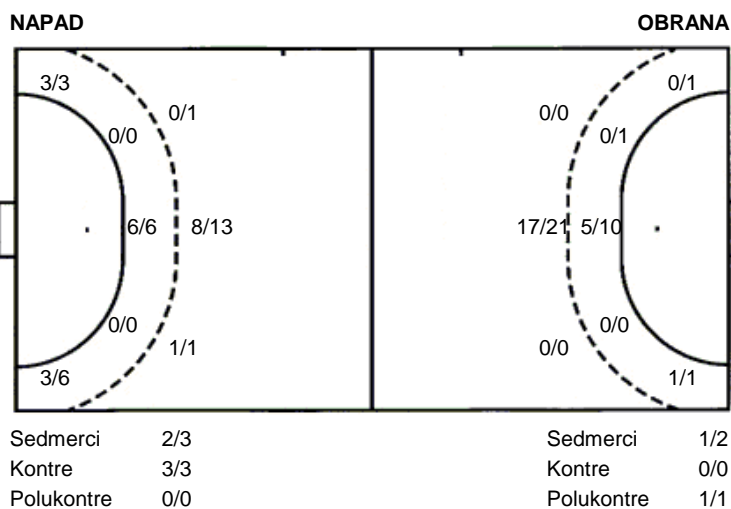

Spacva
MRK Bjelovar

26 (9)
25 (11)

Liga
Dvorana: i
Suci: i
Početak: 7.3.2020 19:00

Utakmica završena

Raspored šuta po igraču

1 N. Cirovic [ ] [ ] [ ] [ ] [ ] [ ] [ ] [ ] [ ]	2 M. Juric [ ] [ ] [ ] [ ] [ ] [ ] [ ] [ ] [ ] 0/1	3 P. Maroš [ ] [ ] [ ] [ ] [ ] [ ] [ ] [ ] [ ] 1/1	7 M. Nad [ ] [ ] [ ] [ ] [ ] [ ] [ ] [ ] [ ] 2/2 1/1 1/1 1 stativa	11 K. Vašarevic [ ] [ ] [ ] [ ] [ ] [ ] [ ] [ ] [ ] 0/1	13 M. Vignjevic [ ] [ ] [ ] [ ] [ ] [ ] [ ] [ ] [ ] 0/1 1 blok	14 P. Ilic [ ] [ ] [ ] [ ] [ ] [ ] [ ] [ ] [ ]
15 F. Blaškovic [ ] [ ] [ ] [ ] [ ] [ ] [ ] [ ] [ ]	16 A. Pašagic [ ] [ ] [ ] [ ] [ ] [ ] [ ] [ ] [ ]	17 M. Maric [ ] [ ] [ ] [ ] [ ] [ ] [ ] [ ] [ ] 3/3 0/1	19 D. Vukušic [ ] [ ] [ ] [ ] [ ] [ ] [ ] [ ] [ ] 1/1 0/1 0/1	27 D. Raguž [ ] [ ] [ ] [ ] [ ] [ ] [ ] [ ] [ ] 3/3 6/6 1/1 0/1	31 R. Mihaljevic [ ] [ ] [ ] [ ] [ ] [ ] [ ] [ ] [ ] 2/2 1/1	34 D. Radovic [ ] [ ] [ ] [ ] [ ] [ ] [ ] [ ] [ ]
36 M. Bolanca [ ] [ ] [ ] [ ] [ ] [ ] [ ] [ ] [ ] 1/1 1/1 1/1	44 R. Božic [ ] [ ] [ ] [ ] [ ] [ ] [ ] [ ] [ ] 0/1					

UKUPNO

5/5	14/15	4/4
0/2	1/2	1/4
1/1	0/1	

1 stativa 1 blok

Šutevi po pozicijama