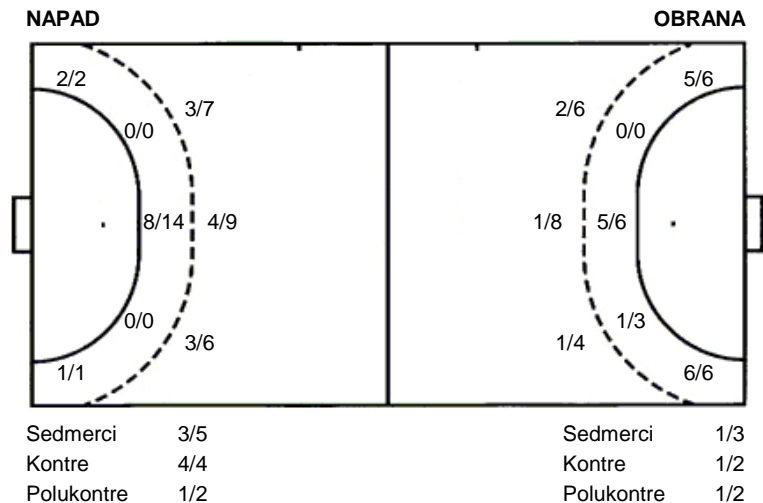

UKUPNO

0/3	0/1	4/4
2/4	0/1	5/6
9/10	4/5	5/7

3 stativa 6 prom.

Šutevi po pozicijama

**Split
Dubrava**

**29 (16)
24 (15)**

1. liga
Dvorana: **S.C.Gripe (Split)**
Suci: **Ivan Klapež i Ivan Pervan**
Početak: **23.10.2011 18:00**