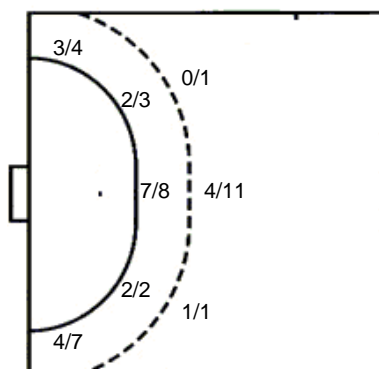

70 L. Gaca

		0/1

73 N. Kaštelan

		0/1
		1/1
1/2		1/1

89 A. Babić

1/1		
4/4	1/1	1/1

1 prom.

UKUPNO

3/4	1/2	5/7
1/5		2/5
10/11	1/2	3/3

2 prom.

Šutevi po pozicijama

NAPAD

Sedmerci 1/2
Kontre 1/1
Polukontre 1/1

OBRANA

Sedmerci 1/1
Kontre 0/0
Polukontre 0/0

Br. Broj dresa **Uku.** Ukupni šut **6m** Šut sa crte (6m) **9m** Šut izvana (9m) **Kril.** Šut s krila **Knt.** Šut kontra **7m** Šut sedmerci
Pkt. Šut polukontra **Ast.** Asistencije **17m** Izborni sedmerci **Teh.** Tehnicke greške **Osv.** Osvojene lopte **Isk.** Isključenja 2m **Skr.** Skrivljeni 7m
I2m Izborna isklj. **Žut.** Žuti kartoni **Crv.** Crveni kartoni