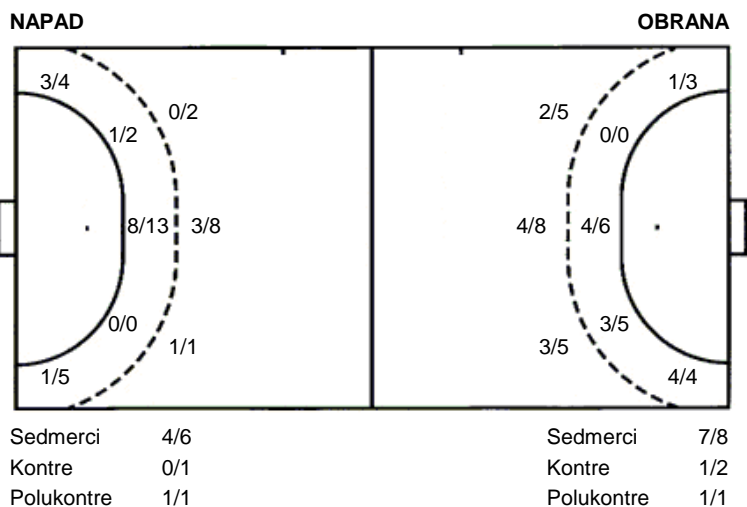

25 I. Vujić

0/1	0/1	
1/1		1/1

UKUPNO

6/10	0/2	2/2
0/1	0/1	0/4
7/9	1/1	6/8

1 stativa 4 prom.

Šutevi po pozicijama

MRK Umag
MRK Zamet

22 (9)
30 (15)