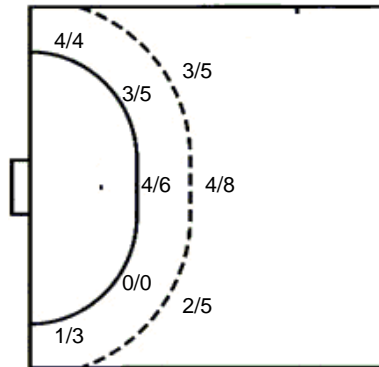

1 stavica

90 V. Nacinović

1/2		
		0/2
3/3		

UKUPNO

9/11	1/1	2/2
1/3		1/5
11/13	1/3	4/4

3 stavica 2 prom.

Šutevi po pozicijama

NAPAD