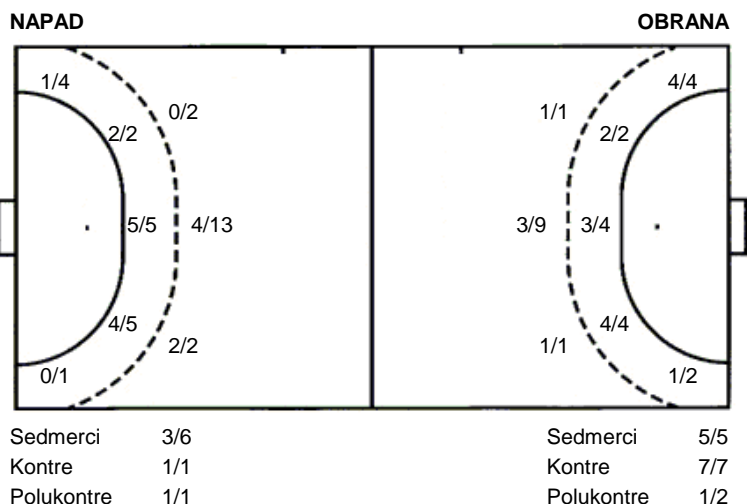

0/1		1/1
		1/1

1 blok

69 M. Romic

UKUPNO

2/4	2/3	3/5
2/3		3/4
8/8	0/2	3/5

2 stativa 1 prom. 5 blok

Šutevi po pozicijama

Br. Broj dresa **Uku.** Ukupni šut **6m** Šut sa crte (6m) **9m** Šut izvana (9m) **Kril.** Šut s krila **Knt.** Šut kontra **7m** Šut sedmerci
Pkt. Šut polukontra **Ast.** Asistencije **I7m** Izboreni sedmerci **Teh.** Tehnicke greške **Osv.** Osvojene lopte **Isk.** Isključenja 2m **Skr.** Skrivljeni 7m
I2m Izborena isklj. **Žut.** Žuti kartoni **Crv.** Crveni kartoni