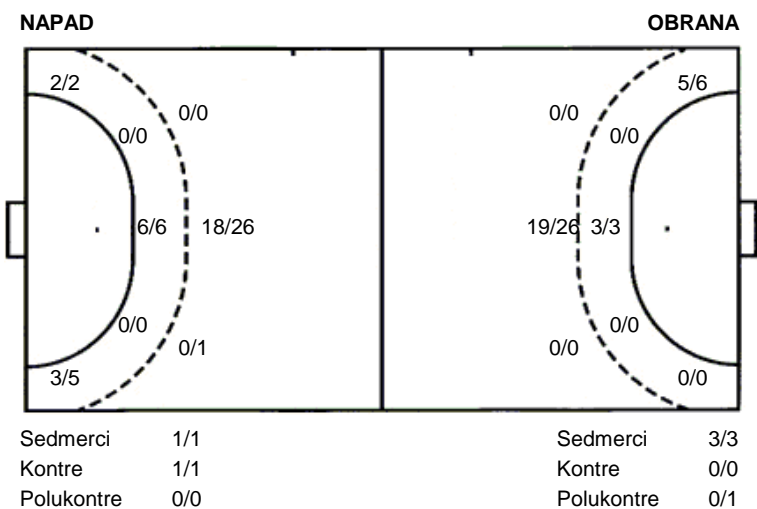

**Spacva
Dubrovnik**

**31 (15)
30 (13)**

Liga
Dvorana:
Suci: i
Početak: 14.12.2019 19:00

Utakmica završena

Raspored šuta po igraču

1 N. Cirovic [ ] [ ] [ ] [ ] [ ] [ ] [ ] [ ] [ ]	2 M. Juric [ ] 1/1 [ ] [ ] [ ] [ ] [ ] [ ] [ ]	3 P. Maroš [ ] [ ] [ ] 0/1 [ ] [ ] [ ] [ ] [ ] 1 blok	7 M. Nad [ ] 1/1 [ ] 0/2 [ ] 1/1 1/1 [ ] [ ]	11 K. Vašarevic [ ] [ ] [ ] [ ] [ ] [ ] [ ] [ ] [ ]	13 M. Vignjevic [ ] 1/1 1/1 0/1 [ ] 1/1 [ ] [ ] 1/1 1 stativa	15 D. Radovic [ ] [ ] [ ] 0/1 [ ] [ ] [ ] [ ] [ ]
16 A. Pašagic [ ] [ ] [ ] [ ] [ ] [ ] [ ] [ ] [ ]	17 M. Maric 2/2 2/2 1/1 [ ] [ ] 0/1 [ ] [ ] [ ]	19 D. Vukušic [ ] [ ] 1/1 1/1 [ ] 1/1 [ ] [ ] [ ]	27 D. Raguž 2/2 [ ] [ ] [ ] 2/2 2/2 [ ] 1/1 [ ] 1 stativa 1 prom.	31 R. Mihaljevic [ ] 1/1 [ ] [ ] 2/2 1/1 [ ] [ ] 1/1	34 L. Gaca [ ] [ ] [ ] [ ] [ ] [ ] [ ] [ ] [ ]	36 M. Bolanca [ ] 1/1 1/1 1/1 [ ] [ ] [ ] [ ] [ ]
44 R. Božic [ ] [ ] [ ] 0/1 [ ] [ ] [ ] [ ] [ ]	69 M. Romic [ ] [ ] [ ] [ ] [ ] [ ] [ ] [ ] [ ]					

UKUPNO

4/4	7/7	4/4
2/7	4/5	6/7
1/1	1/1	2/2

2 stativa 1 prom. 1 blok

Šutevi po pozicijama