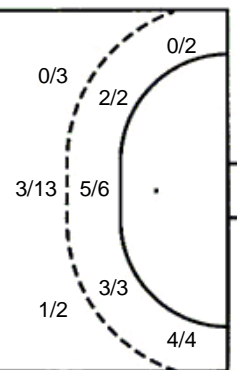

71 N. Grahovac

1/1		1/1
1/1		
2/2	0/1	

73 N. Kaštelan

89 A. Babic

1/1		

UKUPNO

5/6	1/1	7/7
3/3		1/3
6/9	2/3	5/8

4 stativa 2 prom. 1 blok

Šutevi po pozicijama

NAPAD

Sedmerci 2/4
Kontre 3/3
Polukontre 6/8

OBRANA

Sedmerci 5/6
Kontre 4/5
Polukontre 1/1

Br. Broj dresa	Uku. Ukupni šut	6m Šut sa crte (6m)	9m Šut izvana (9m)	Kril. Šut s krila	Knt. Šut kontra	7m Šut sedmerci
Pkt. Šut polukontra	Ast. Asistencije	I7m Izborni sedmerci	Teh. Tehnicke greške	Osv. Osvojene lopte	Isk. Isključenja 2m	Skr. Skrivljeni 7m
I2m Izborena isklj.	Žut. Žuti kartoni	Crv. Crveni kartoni				