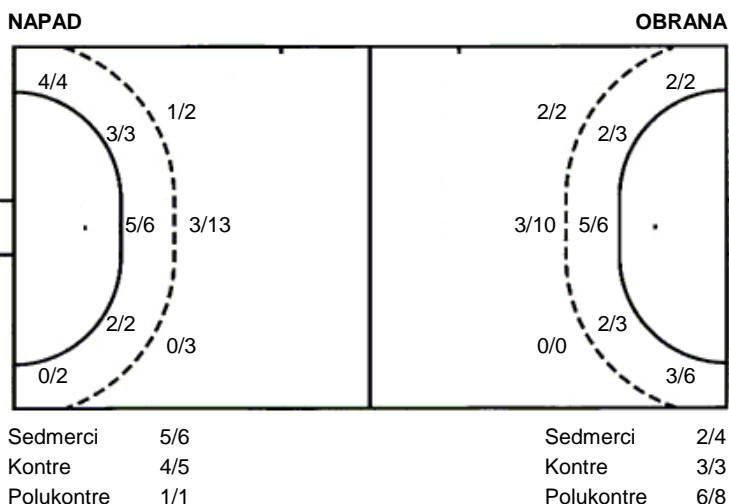

2 prom. 1 blok

37 S. Zujic

1/1		
1/1		

UKUPNO

3/3	3/4	3/3
3/3	2/2	1/2
1/2	6/6	5/6

6 stativa 4 prom. 5 blok

Šutevi po pozicijama

Br. Broj dresa **Uku.** Ukupni šut **6m** Šut sa crte (6m) **9m** Šut izvana (9m) **Kril.** Šut s krila **Knt.** Šut kontra **7m** Šut sedmerci
Pkt. Šut polukontra **Ast.** Asistencije **I7m** Izborni sedmerci **Teh.** Tehnicke greške **Osv.** Osvojene lopte **Isk.** Isključenja 2m **Skr.** Skrivljeni 7m
I2m Izborna isklj. **Žut.** Žuti kartoni **Crv.** Crveni kartoni