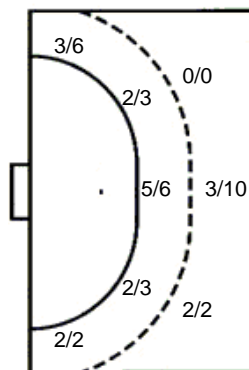

71 N. Grahovac

1/1		1/1
1/1		
2/2	0/1	

73 N. Kaštelan

89 A. Babic

1/1		

UKUPNO

5/6	1/1	7/7
3/3		1/3
6/9	2/3	5/8

4 stativa 2 prom. 1 blok

Šutevi po pozicijama

NAPAD

Sedmerci 2/4
Kontre 3/3
Polukontre 6/8

OBRANA

Sedmerci 5/6
Kontre 4/5
Polukontre 1/1

Br. Broj dresa	Uku. Ukupni šut	6m Šut sa crte (6m)	9m Šut izvana (9m)	Kril. Šut s krila	Knt. Šut kontra	7m Šut sedmerci
Pkt. Šut polukontra	Ast. Asistencije	I7m Izborni sedmerci	Teh. Tehnicke greške	Osv. Osvojene lopte	Isk. Isključenja 2m	Skr. Skrivljeni 7m
I2m Izborena isklj.	Žut. Žuti kartoni	Crv. Crveni kartoni				