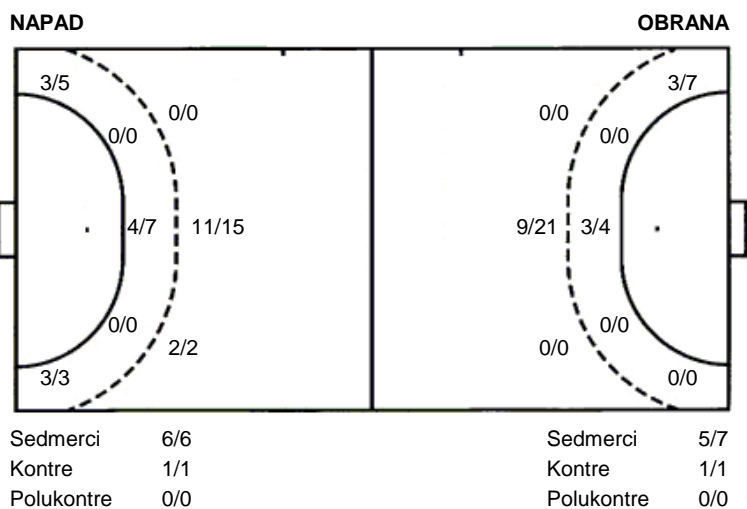

Spacva
MRK Sesvete

30 (14)
21 (12)

Liga
Dvorana: i
Suci: i
Početak: 2.11.2019 19:00

Utakmica završena

Raspored šuta po igraču

1 N. Cirovic [ ] [ ] [ ] [ ] [ ] [ ] [ ] [ ] [ ]	2 M. Juric [ ] 1/1 [ ] [ ] [ ] [ ] [ ] [ ] [ ]	3 P. Maroš [ ] [ ] [ ] [ ] [ ] [ ] [ ] [ ] [ ]	4 I. Liščic [ ] [ ] [ ] [ ] [ ] [ ] [ ] [ ] [ ]	7 M. Nad [ ] [ ] [ ] 0/1 0/1 1/1 [ ] [ ] [ ]	11 K. Vašarevic [ ] [ ] 1/1 [ ] [ ] [ ] [ ] [ ] [ ]	13 M. Vignjevic 2/2 3/3 [ ] [ ] [ ] [ ] [ ] 2/2 [ ] 1 prom.
16 A. Pašagic [ ] [ ] [ ] [ ] [ ] [ ] [ ] [ ] [ ]	17 M. Maric 1/1 1/2 1/1 [ ] [ ] 1/1 [ ] [ ] [ ] 1 prom.	19 D. Vukušic [ ] 1/1 [ ] [ ] [ ] [ ] [ ] [ ] 1/1	22 M. Antunovic [ ] [ ] [ ] [ ] [ ] [ ] [ ] [ ] [ ]	27 D. Raguž 1/1 6/6 [ ] 0/2 [ ] 1/1 [ ] 2/2 [ ]	31 R. Mihaljevic [ ] 2/2 1/1 [ ] 1/1 [ ] [ ] [ ] [ ]	34 L. Gaca [ ] [ ] [ ] [ ] [ ] [ ] [ ] [ ] [ ] 1 prom.
36 M. Bolanca [ ] [ ] [ ] 0/1 [ ] [ ] [ ] [ ] [ ]	45 T. Buhinicek [ ] [ ] [ ] [ ] [ ] [ ] [ ] [ ] [ ]					

UKUPNO

4/4	14/15	3/3
0/4	1/2	4/4
	4/4	

3 prom.

Šutevi po pozicijama