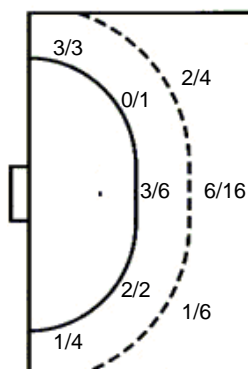

1 blok

36 M. Bolanca

1/1		
		2/2

45 T. Buhinicek

0/1		

UKUPNO

4/4	2/3	5/7
0/4		3/7
3/7	3/6	3/3

1 stativa 3 prom. 6 blok

Šutevi po pozicijama

NAPAD

Sedmerci 2/4
Kontre 3/5
Polukontre 0/0

OBRANA

Sedmerci 2/3
Kontre 3/4
Polukontre 5/5

Br. Broj dresa **Uku.** Ukupni šut **6m** Šut sa crte (6m) **9m** Šut izvana (9m) **Kril.** Šut s krila **Knt.** Šut kontra **7m** Šut sedmerci
Pkt. Šut polukontra **Ast.** Asistencije **I7m** Izboreni sedmerci **Teh.** Tehnicke greške **Osv.** Osvojene lopte **Isk.** Isključenja 2m **Skr.** Skrivljeni 7m
I2m Izborena isklj. **Žut.** Žuti kartoni **Crv.** Crveni kartoni