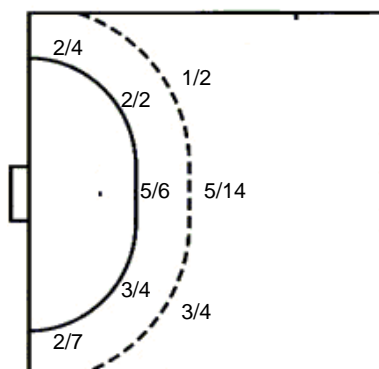

	0/2	1/1
1/1		1/2

77 J. Šalic

UKUPNO

4/5	1/1	2/3
3/3	0/5	6/9
2/3	3/6	7/9

3 stativa 2 prom.

Šutevi po pozicijama

NAPAD

Sedmerci 3/3
Kontre 1/2
Polukontre 1/1

OBRANA

Sedmerci 2/3
Kontre 3/3
Polukontre 0/0

Br. Broj dresa	Uku. Ukupni šut	6m Šut sa crte (6m)	9m Šut izvana (9m)	Kril. Šut s krila	Knt. Šut kontra	7m Šut sedmerci
Pkt. Šut polukontra	Ast. Asistencije	I7m Izborni sedmerci	Teh. Tehnicke greške	Osv. Osvojene lopte	Isk. Isključenja 2m	Skr. Skrivljeni 7m
I2m Izborna isklj.	Žut. Žuti kartoni	Crv. Crveni kartoni				