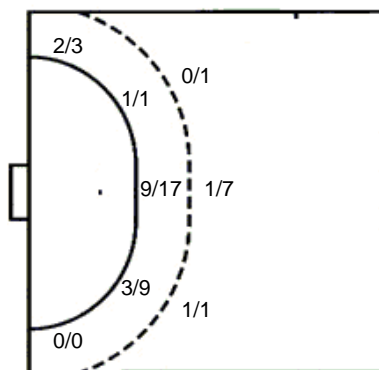

**Murvica
Sinj**

**23 (11)
21 (13)**

Liga
Dvorana: **Gradska sportska dvorana (Crikvenica)**
Suci: **Kristina Majpruz i Maja Vajdic**
Pocetak: **7.3.2020 19:00**

Utakmica završena

Raspored šuta po igraču

3 M. Draganic

1/2		

1 stativa 2 prom. 1 blok

5 M.

Hrgovic-Tomic

1/1		
1/1	0/1	2/3
1/1	1/1	2/2

1 stativa 2 prom.

6 S. Masnic

		1/2

1 stativa 1 prom.

7 M. Zorica

8 M. Mažurin

		0/1
	0/1	1/1
1/2	1/1	3/3

1 stativa 1 prom.

9 L. Plazibat

13 Ž. Majic

14 L. Mravak

15 J. Caleta

18 A. Lovric

0/2		0/1
5/6		

19 K. Paštar

UKUPNO

1/1		0/1
1/3	0/2	4/7
8/11	2/2	5/5

4 stativa 6 prom. 1 blok

Šutevi po pozicijama

NAPAD

Sedmerci 1/1
Kontre 2/2
Polukontre 1/1