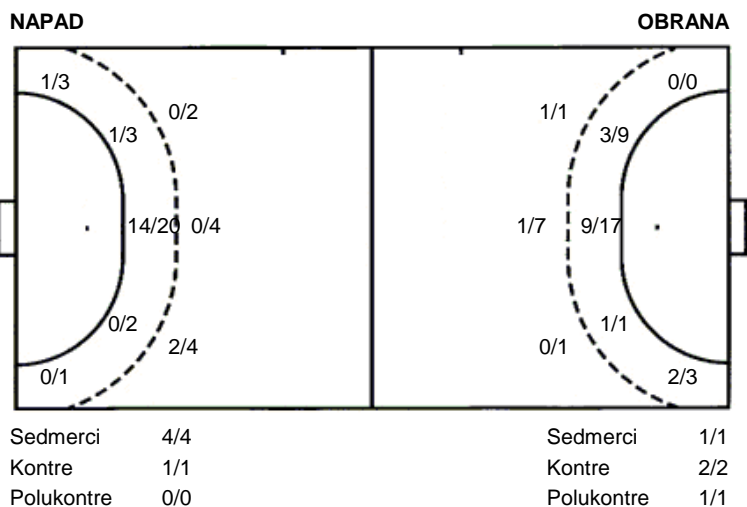

24 P. Car

28 N. Car

32 A. Tomic

UKUPNO

2/2		3/4
1/1	0/3	3/5
2/2	1/1	11/12

5 stativa 7 prom. 2 blok

Šutevi po pozicijama

**Murvica
Sinj**