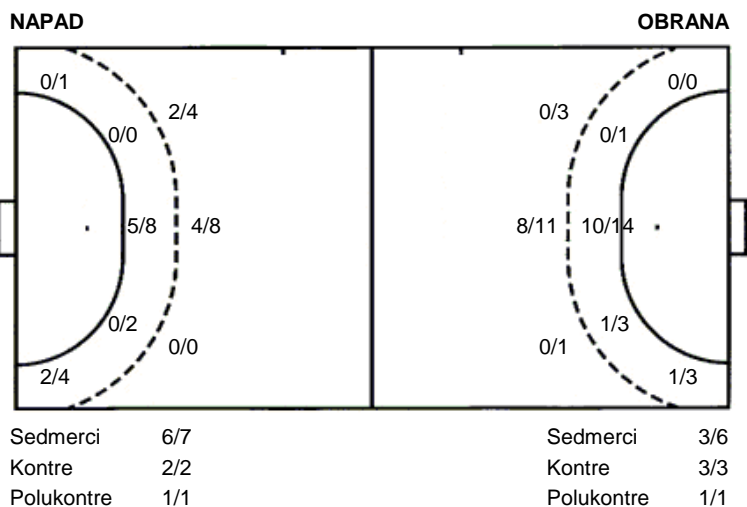

UKUPNO

2/3	5/8	6/6
0/1		
4/9	2/4	3/3

2 prom. 1 blok

Šutevi po pozicijama

**Sesvete Agroproteinka  
Lokomotiva**

**22 (10)  
27 (15)**

**Liga**  
Dvorana: Gimnazija Sesvete (Sesvete)  
Suci: i  
Početak: 11.3.2020 19:30