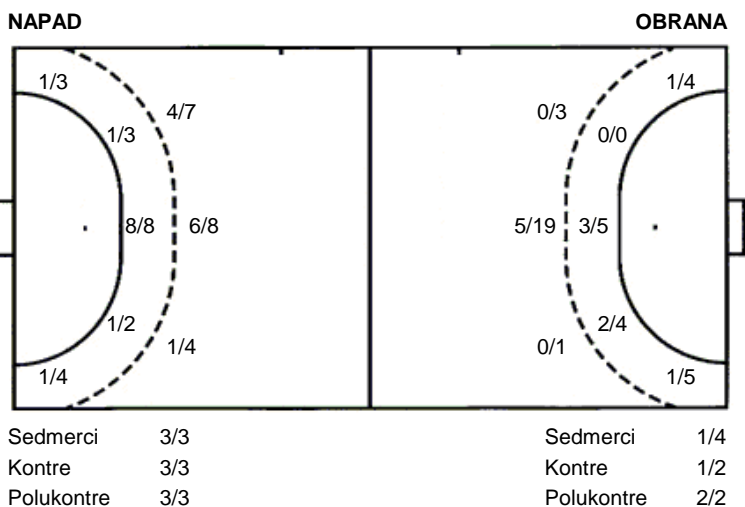

1/1		1/1
1/2		1/2

**UKUPNO**

1/1		2/2
3/4	0/1	3/5
6/8	3/3	12/13

2 stativa 5 prom.

**Šutevi po pozicijama**

**Koka  
Murvica**

**32 (17)  
16 (8)**

**Liga**