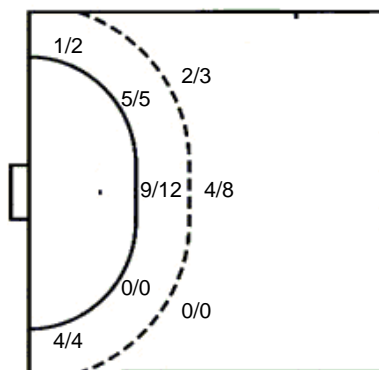

**25 . Zrnić**

		1/1
		0/1
	1/1	

**46 M. Glavan**

**UKUPNO**

7/7	6/6	8/8
0/1	0/2	1/2
2/3	4/5	3/4

4 stativa 3 prom.

**Šutevi po pozicijama**

**NAPAD**