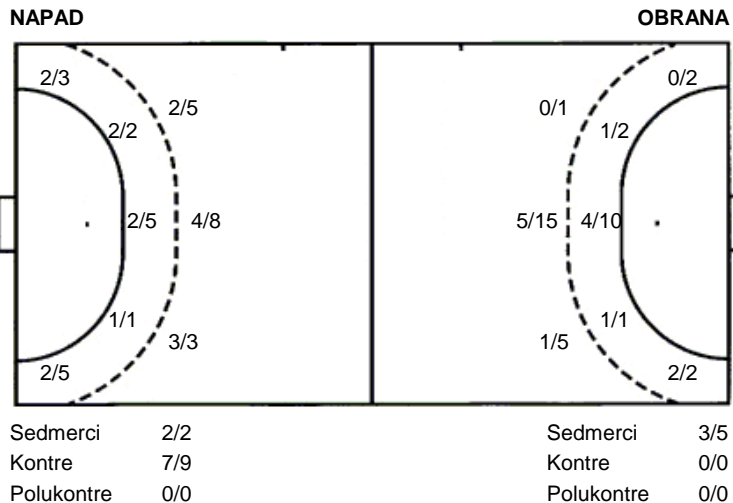

19 K. Paštar

		1/1

UKUPNO

11/12		2/2
8/9	0/1	3/4
2/3		0/1

7 staviva 3 prom.

Števi po pozicijama

Sinj
Dalmatinka

27 (14)
17 (12)