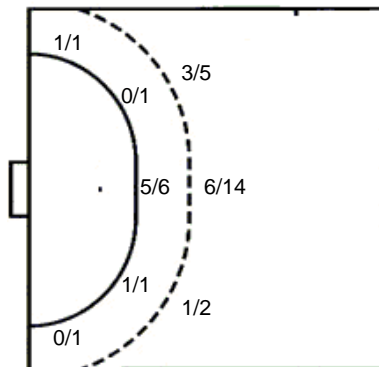

1 stativa

UKUPNO

7/7		8/9
2/4	1/1	1/2
2/5	0/1	1/3

5 stativa 2 prom.

Šutevi po pozicijama

NAPAD

Sedmerci 4/5
Kontre 1/3
Polukontre 0/0

OBRANA

Sedmerci 2/2
Kontre 1/1
Polukontre 1/1

Br. Broj dresa
Pkt. Šut polukontra
I2m Izborena isklj.

Uku. Ukupni šut
Ast. Asistencije
Žut. Žuti kartoni

6m Šut sa crte (6m)
I7m Izboreni sedmerci
Crv. Crveni kartoni