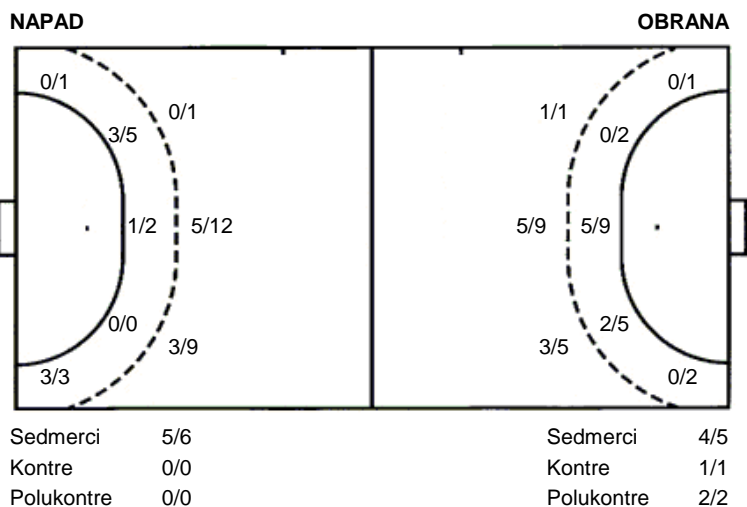

18 M. Brnjakovic

| | | |
|--|--|--|
| | | |
| | | |
| | | |

UKUPNO

| | | |
|-----|-----|-----|
| 2/3 | 0/1 | 4/5 |
| 1/2 | 0/3 | 3/6 |
| 5/6 | 1/1 | 4/4 |

1 stativa 2 prom. 5 blok

Šutevi po pozicijama

Dugo Selo 55
Lokomotiva