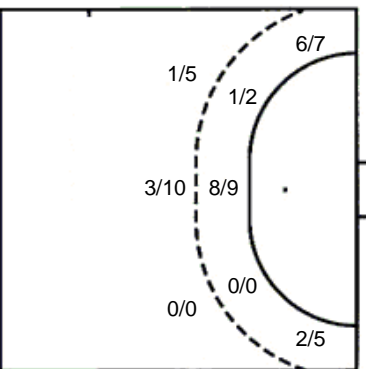

UKUPNO

7/7	0/1	3/6
5/6	0/1	5/7
5/6	2/2	6/8

2 stativa 3 prom.

Šutevi po pozicijama

NAPAD

Sedmerci 3/3
Kontre 4/4
Polukontre 0/0

OBRANA

Sedmerci 6/7
Kontre 5/5
Polukontre 1/1

Br. Broj dresa
Pkt. Šut polukontra
I2m Izborena isklj.

Uku. Ukupni šut
Ast. Asistencije
Žut. Žuti kartoni

6m Šut sa crte (6m)
I7m Izboreni sedmerci
Crv. Crveni kartoni

9m Šut izvana (9m)
Teh. Tehnicke greške