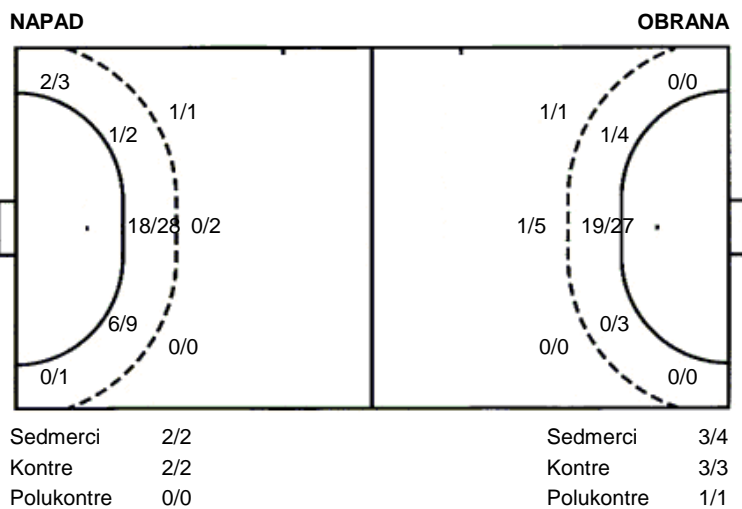

18 M. Pesut

28 N. Car

	1/1	

UKUPNO

4/4	1/1	6/6
4/6	0/2	3/7
3/4	3/4	8/8

4 stativa 4 prom.

Šutevi po pozicijama

Murvica Dugo Selo 55