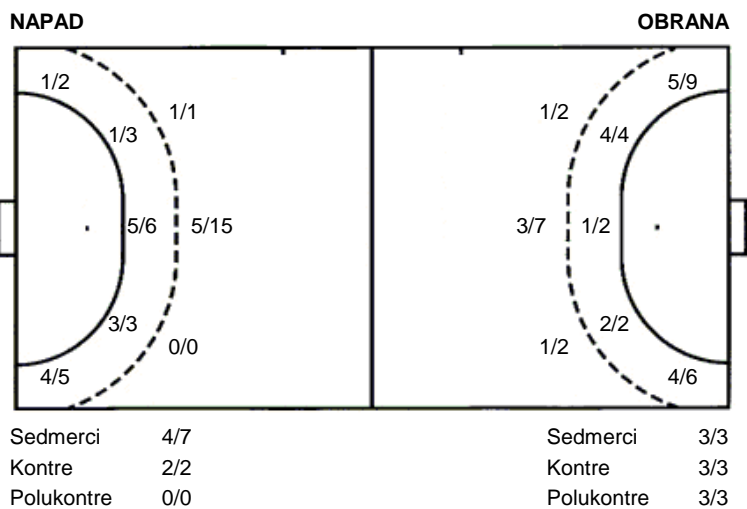

UKUPNO

4/6	1/1	3/5
2/2	0/1	
7/8	1/4	8/9

2 stativa 6 prom.

Šutevi po pozicijama

Dalmatinka Sesvete Agroproteinka

26 (12)
30 (16)

Liga
Dvorana: **Dom športova Ploca (Ploce)**
Suci: **Ante Mikelic i Petar Paradina**
Pocetak: **14.12.2019 19:00**