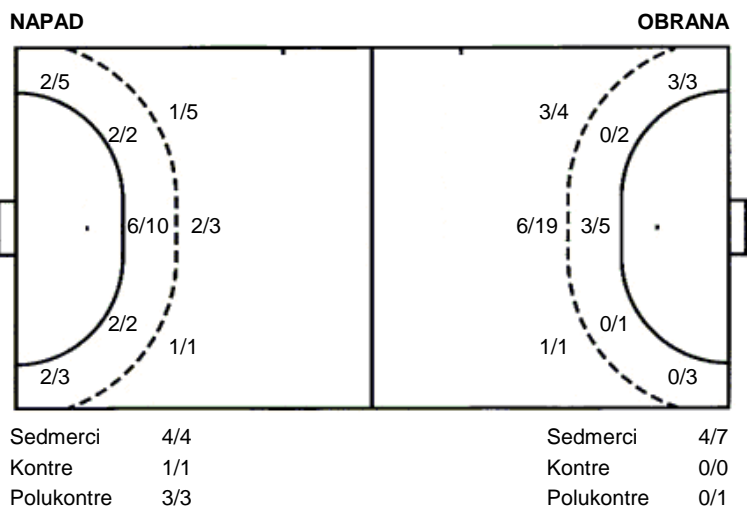

2 stativa 1 prom.

46 M. Glavan

0/1		
	1/1	

UKUPNO

1/2	7/8	4/4
0/3	1/1	3/4
3/4	5/6	2/2

4 stativa 1 prom.

Šutevi po pozicijama

**Lokomotiva
Dalmatinka**