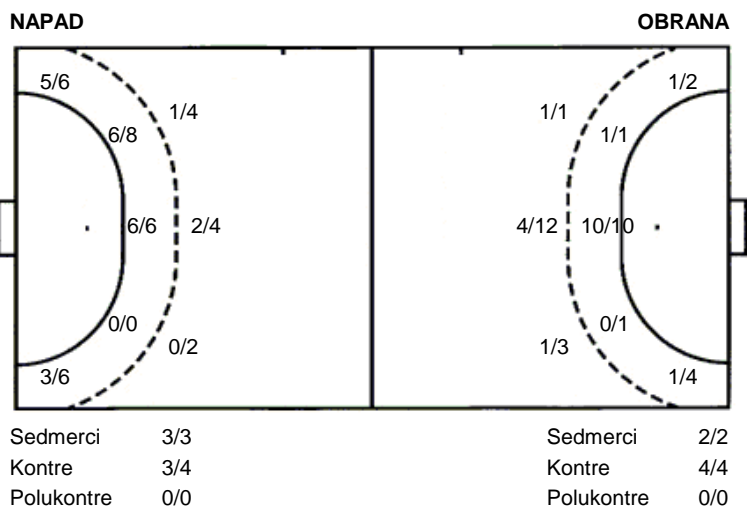

5/5	2/3	4/4
3/4	1/1	3/5
1/2	5/5	5/6

5 stativa 2 prom. 1 blok

Šutevi po pozicijama

Umag
Murvica

29 (15)
25 (10)

Liga

Dvorana: **stella maris (umag)**
Suci: **ivana koren i vedrana stancir**
Pocetak: **30.11.2019 16:00**