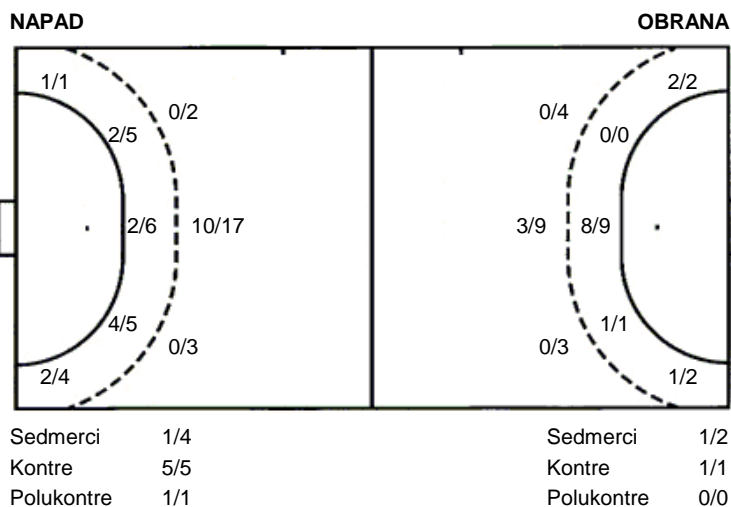

3/4		
	0/1	2/3

1 prom.

25 A. Benko

UKUPNO

10/12		3/4
3/6		4/5
4/8	0/1	4/6

5 stativa 4 prom. 2 blok

Šutevi po pozicijama

Podravka Vegeta
Lokomotiva