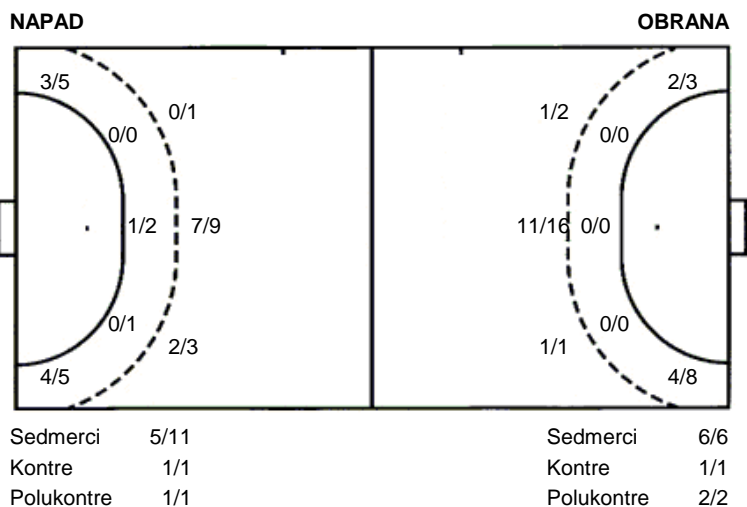

Split 2010
ŽRK Bjelovar

24 (13)
28 (14)

Liga
Dvorana: **S.C. Gripe (Split)**
Suci: **Dražan Anušić i Dubravko Vukovac**
Početak: **16.11.2019 18:00**

Utakmica završena

Raspored šuta po igraču

5 L. Plazibat

1 prom.

7 K. Rubic

2/2	1/1	2/3
1/1		

8 J. Stojanov

2/3	1/1	1/1
1/2		

1 prom.

10 K. Budic

11 M. Tonkovic

13 M. Škaric

4/4		1/1
		0/1

1 stativa

14 A. Romic

15 A. Macan

1 prom.

18 L. Ercegovic

3/3		1/1
0/1		0/1
1/2		

20 S. Marendic

1/1		
0/1		

21 K. Birtic

	0/1	1/1
0/1		1/2

22 V. Bešek

UKUPNO

12/13	2/3	6/7
1/5		1/3
2/3		0/1

1 stativa 3 prom.

Šutevi po pozicijama