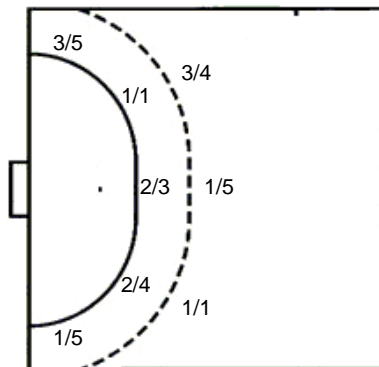

	1/1	
1/1		1/1
1/1		0/1

**UKUPNO**

2/3	3/4	7/7
1/1	0/2	2/4
5/7	0/1	3/5

2 stativa 1 prom.

**Šutevi po pozicijama**

**NAPAD**

Sedmerci 8/8

Kontre 1/1

Polukontre 0/0

**OBRANA**

Sedmerci 2/4

Kontre 0/1

Polukontre 2/2

**Br.** Broj dresa  
**Pkt.** Šut polukontra  
**I2m** Izborena isklj.

**Uku.** Ukupni šut  
**Ast.** Asistencije  
**Žut.** Žuti kartoni

**6m** Šut sa crte (6m)  
**I7m** Izboreni sedmerci  
**Crv.** Crveni kartoni