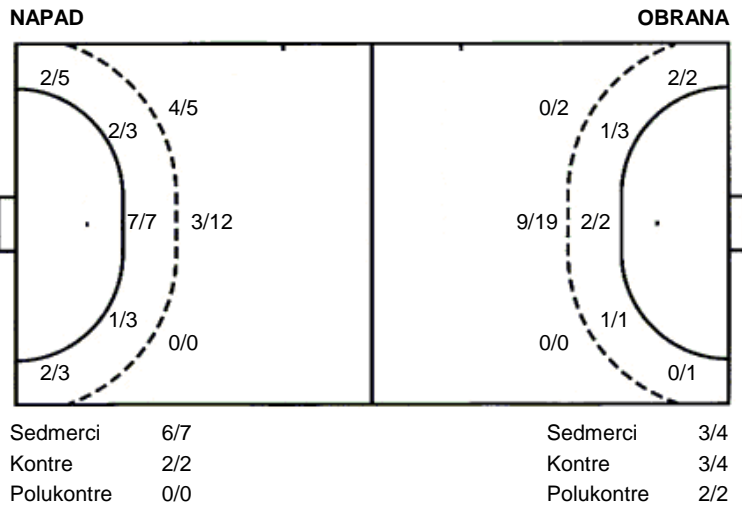

96 J. Mamić

1/1		0/1
2/2		7/9

UKUPNO

9/11		2/3
7/8		11/14

2 stativa 6 prom. 3 blok

Šutevi po pozicijama

ŽRK Bjelovar
Sesvete Agroproteinka

29 (17)
23 (13)