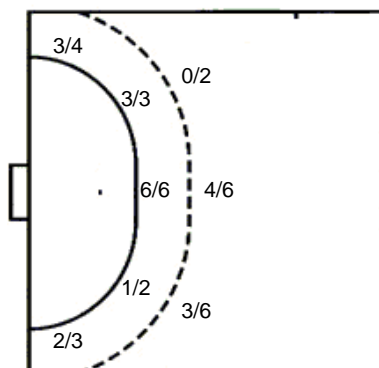

2/2		
1/2	0/1	1/1
0/2		

1 stativa

15 K. Svetec

3/3		

17 Z. Porobic

0/1		

UKUPNO

5/6	2/2	3/3
5/7	0/1	5/6
7/9	2/2	2/3

2 stativa 2 prom.

Šutevi po pozicijama

NAPAD

Sedmerci 5/6
Kontre 4/5
Polukontre 0/0

OBRANA

Sedmerci 2/3
Kontre 3/4
Polukontre 1/2

**Dugo Selo 55
Sinj**

**31 (13)
28 (16)**