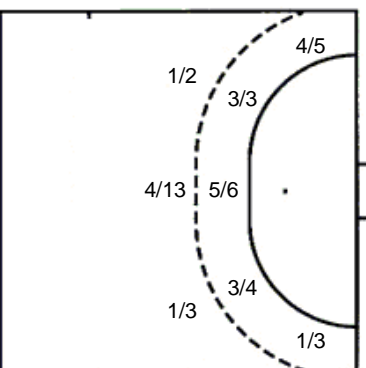

2 stativa 2 prom.

Šutevi po pozicijama

NAPAD

Sedmerci 5/6
Kontre 4/5
Polukontre 0/0

OBRANA

Sedmerci 2/3
Kontre 3/4
Polukontre 1/2

**Dugo Selo 55
Sinj**

**31 (13)
28 (16)**