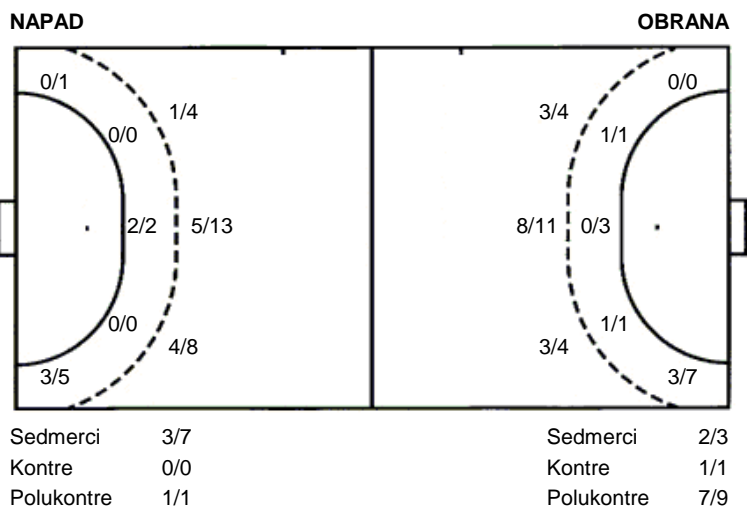

22 V. Bešek

23 V. Surjan

0/1		

UKUPNO

9/12	2/4	4/6
0/1	0/2	0/1
2/3	1/3	1/2

2 stativa 2 prom. 3 blok

Šutevi po pozicijama

Split 2010
Lokomotiva