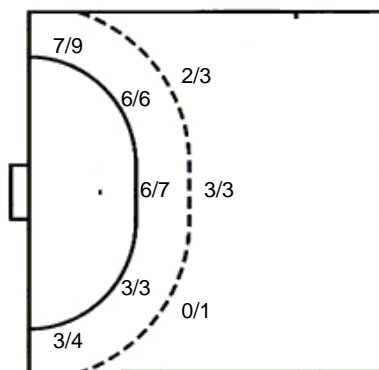

25 H. Markežic

27 N. Kremer

UKUPNO

1/1	5/5	5/5
2/3		2/2
10/11	5/5	5/5

2 stativa 3 prom.

Šutevi po pozicijama

NAPAD

Sedmerci 2/2
Kontre 3/4
Polukontre 0/0