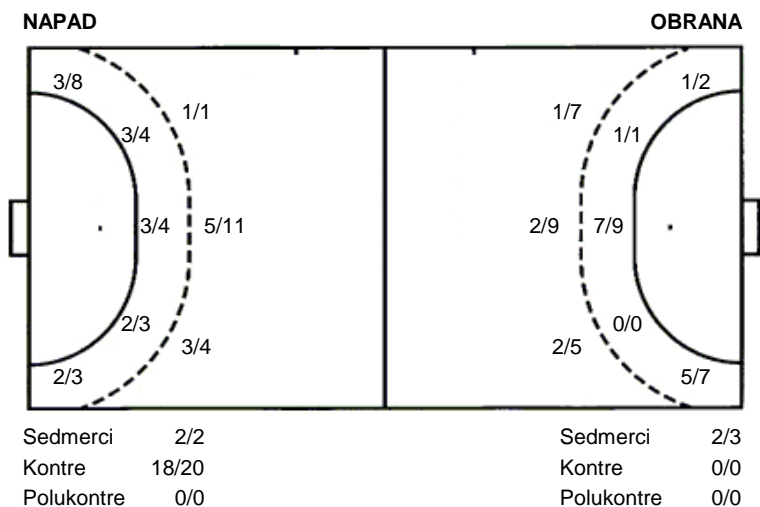

Podravka Vegeta ŽRK Osijek

42 (21)
21 (7)

Liga
Dvorana: **GIMNAZIJA FRAN GALOVIC KOPRIVNICA (Koprivnica)**
Suci: **Antonio Juric i Deni Marcinkovic**

Utakmica završena

Raspored šuta po igraču

L. Jandrašić	2 N. Zadavec	3 A. Turk	5 K. Karlovčan	6 E. Popovic	8 S. Milošević	9 D. Džono
1/1		1/2	1/1			
		0/1	0/1			
	1/1		3/3			
		1/1			1/1	
			4/4		1/1	
		2 prom.			1 prom. 1 blok	
10 D. Milosavljevic	13 D. Mugoša	14 L. Franašić	15 T. Stanko	18 E. Gjorgijevska	22 L. Tsakalou	31 A. Debelic
0/1	2/2	1/1				0/1
			1/1			
		1/1	0/1			
1/1	2/2	1/1	0/1		1/1	
	1/1					1/1
	1 stativa		1 prom.	1 stativa 1 prom.	1 prom.	

UKUPNO

6/9	1/2	14/16
1/3		2/2
11/11	2/3	5/5

2 stativa 6 prom. 1 blok

Šutevi po pozicijama