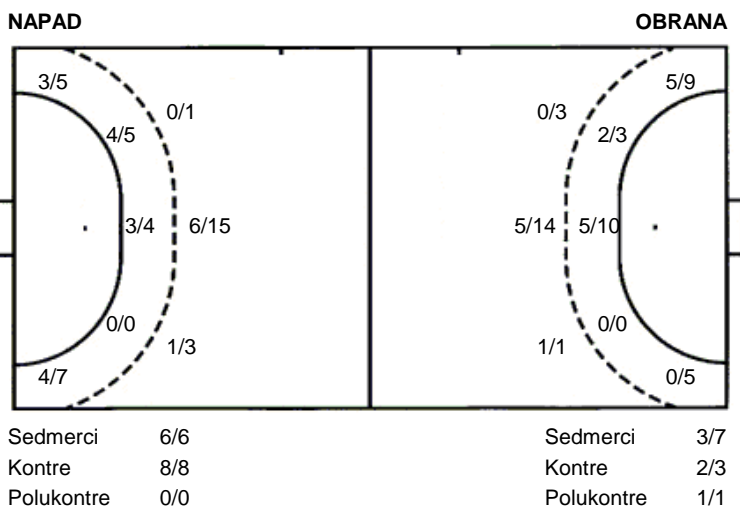

1/1		
0/1	1/1	1/1

19 L. Belanic

UKUPNO

11/12	2/4	6/7
4/6		5/6
3/4	1/1	3/4

7 staviva 2 prom. 1 blok

Šutevi po pozicijama

Dugo Selo 55
1234 Virovitica

35 (19)
24 (9)