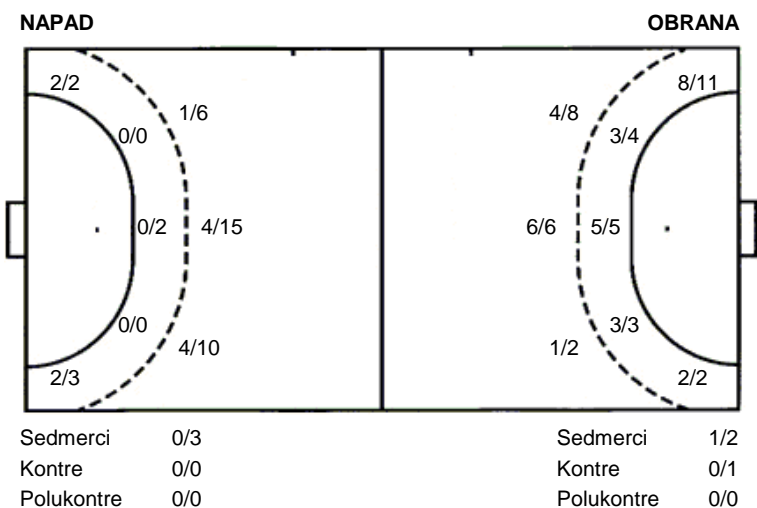

Murvica
Lokomotiva

13 (6)
33 (17)

Liga
Dvorana: **Gradska sportska dvorana (Crikvenica)**
Suci: **Josip Cepanec i Dalibor Dragocajac**
Pocetak: **14.9.2019 19:00**

Utakmica završena

Raspored šuta po igraču

1 R. Antic [Empty 3x3 grid]	2 E. Ljubanovic [Empty 3x3 grid]	5 I. Skoric [Empty 3x3 grid] 1 prom. 1 blok	7 A. Kalcic [Empty 3x3 grid] 3 prom. 1 blok	8 K. Grozdek [Empty 3x3 grid] 1 blok	9 P. Filipovic [Empty 3x3 grid] 1 blok	10 M. Lekaj [Empty 3x3 grid] 3 prom. 3 blok
11 A. Paurevic [Empty 3x3 grid]	12 S. Mandekic [Empty 3x3 grid]	15 A. Debelic [Empty 3x3 grid] 1 prom.	16 M. Pešut [Empty 3x3 grid]	17 M. Loncaric [Empty 3x3 grid]	18 M. Pesut [Empty 3x3 grid] 1 stativa 1 prom.	24 E. Talan [Empty 3x3 grid]
28 N. Car [Empty 3x3 grid] 1 prom.	32 D. Krešic [Empty 3x3 grid] 1 blok					

UKUPNO

1/3	0/2	5/7
1/1	0/1	1/2
2/2		3/4

1 stativa 10 prom. 8 blok

Šutevi po pozicijama