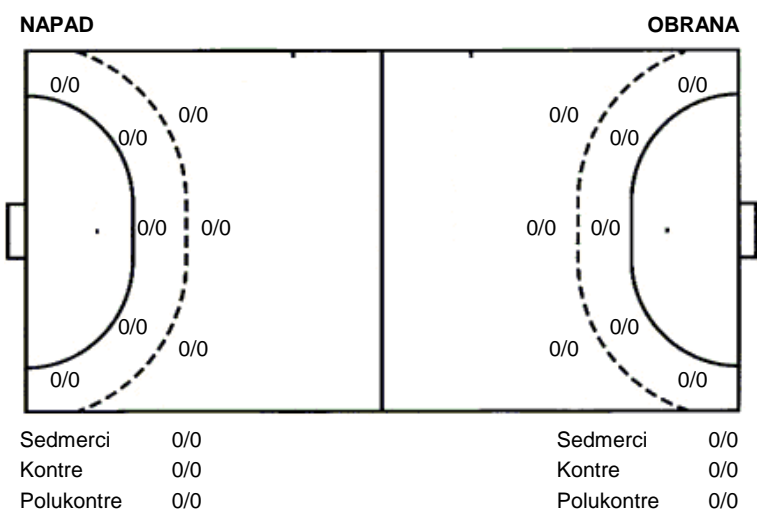

Dalmatinka
ŽRK Bjelovar

20 (12)
24 (10)

Liga
Dvorana:
Suci: **Irena Pahor i Sanja Trbovic**
Pocetak: **14.9.2019 19:00**

Utakmica završena

Raspored šuta po igraču

UKUPNO

Šutevi po pozicijama

Dalmatinka
ŽRK Bjelovar