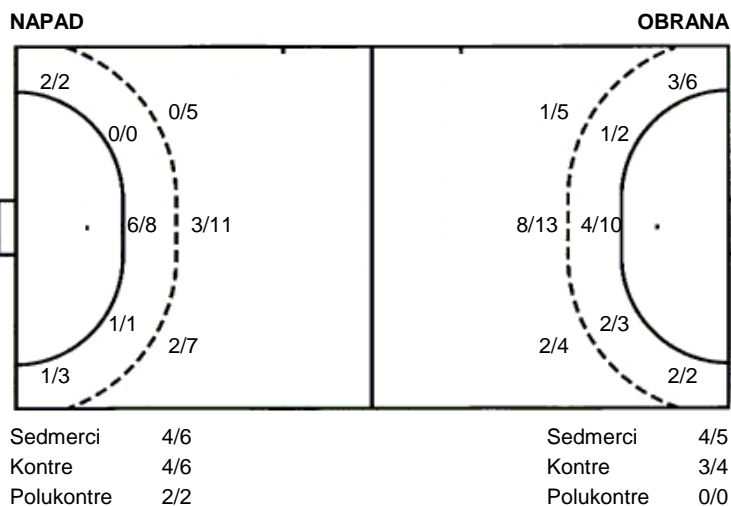

20 V. Gruičić

	0/1	2/2

23 D. Miličević

1/1		
1/1		0/1
	2/3	1/1

UKUPNO

3/5	0/1	
4/6	2/3	1/3
2/4	6/11	7/8

2 stativa 5 prom. 3 blok

Šutevi po pozicijama