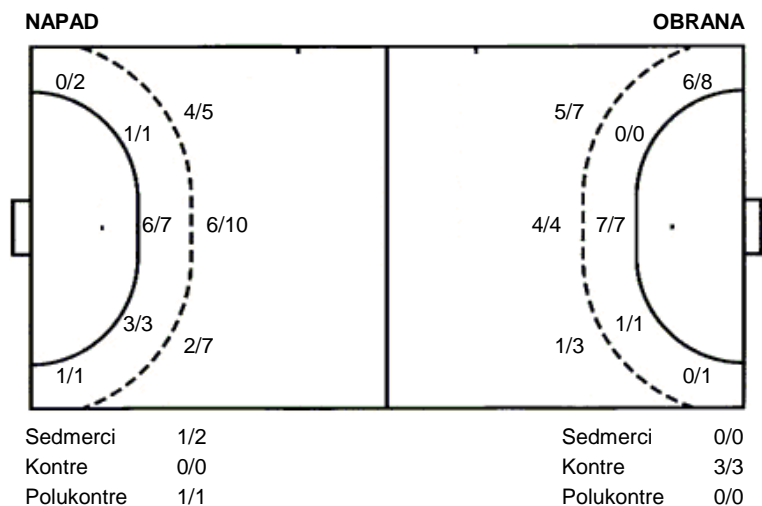

Utakmica završena

Raspored šuta po igraču

2 D. Bujas	3 T. Markota	5 P. Topić	6 A. Ševo	7 A. Dželalija	8 V. Krokari	9 M. Musulin
		1/1 1/1	0/1 0/1		1/1	
		2/2 2/2			1/3 1/1 2/3	
					1 blok	
10 A. Babić	11 M. Bujas	13 V. Jureškin	14 N. Jukić	15 T. Radnić	17 M. Vukić	18 M. Nenadić
				1/1 1/1		
	2/2 1/1			0/2 0/1		
	1/1			1/1 1/1 2/3		1/1 2/2
	1 prom. 2 blok			1 prom.		

UKUPNO

2/2	3/3	3/3
0/3	0/2	1/1
6/8	4/4	6/8

2 prom. 3 blok

Šutevi po pozicijama