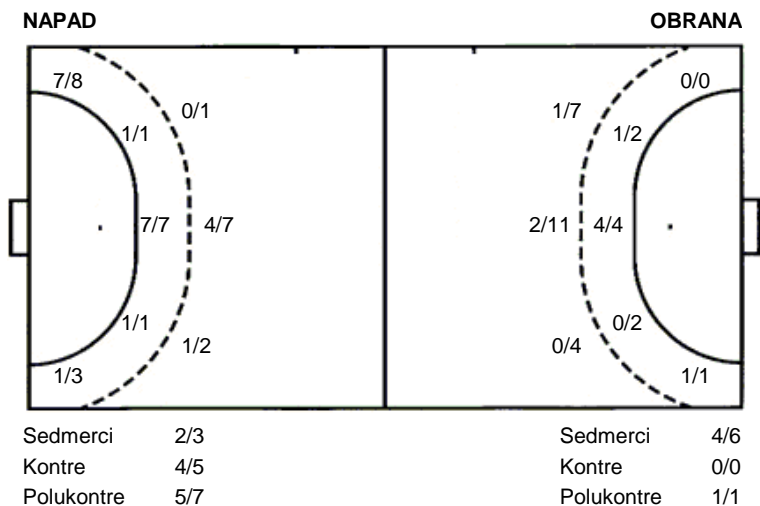

73 K. Yezhykava

0/1		0/1
1/1		2/2

UKUPNO

7/8	1/2	4/5
2/5		1/3
10/10	1/2	7/7

1 stativa 2 prom.

Šutevi po pozicijama

Podravka Vegeta Sesvete Agroproteinka

33 (16)
14 (6)