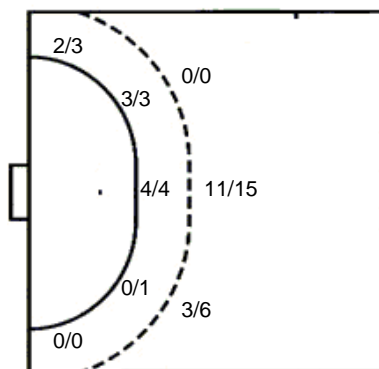

		0/1
3/3		1/1

55 D. Lacković

	1/1	
		1/1
0/1		

88 K. Prkačin

1 stativa

UKUPNO

4/4	2/4	4/6
3/5		2/3
9/11	0/2	4/4

1 stativa

Šutevi po pozicijama

NAPAD

Sedmerci 1/3
Kontre 3/4
Polukontre 1/1

OBRANA

Sedmerci 0/3
Kontre 3/3
Polukontre 0/0

Br. Broj dresa	Uku. Ukupni šut	6m Šut sa crte (6m)	9m Šut izvana (9m)	Kril. Šut s krila	Knt. Šut kontra	7m Šut sedmerci
Pkt. Šut polukontra	Ast. Asistencije	I7m Izborni sedmerci	Teh. Tehničke greške	Osv. Osvojene lopte	Isk. Isključenja 2m	Skr. Skrivljeni 7m
I2m Izborna isklj.	Žut. Žuti kartoni	Crv. Crveni kartoni				