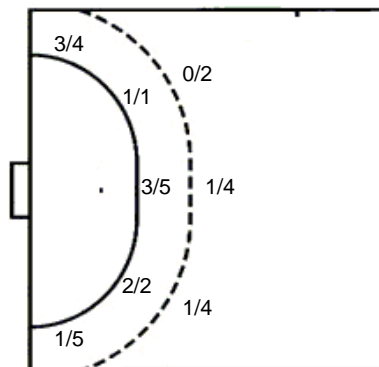

88 K. Prkačin

UKUPNO

2/2	0/3	
1/2		3/4
10/10		4/5

4 stativa 7 prom. 2 blok

Šutevi po pozicijama

NAPAD

Sedmerci 6/8
Kontre 3/6
Polukontre 0/0

OBRANA