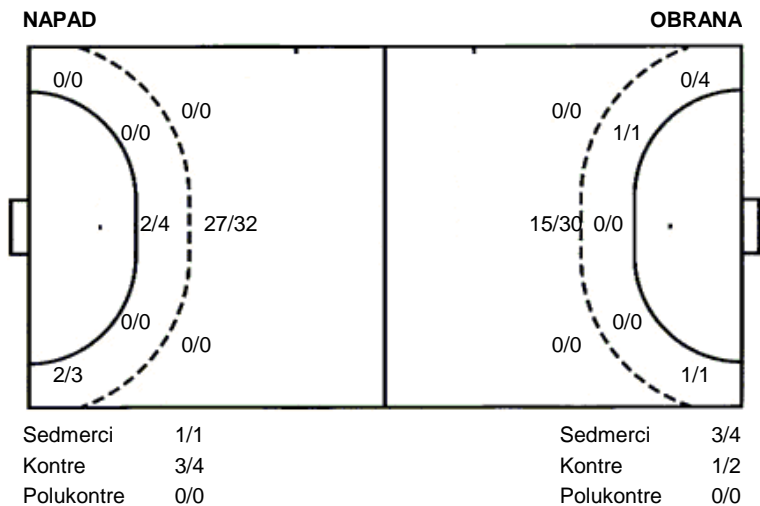

Utakmica završena

Raspored šuta po igraču

1 D. Stojanovic	2 M. Juric	3 P. Maroš	4 I. Lišcic	5 B. Mažurana	6 P. Ilic	11 M. Vignjevic
		1/1 3/4	0/1 2/2	1/1 2/2	1/1 1/1 1/1	1/1 1/1 1/1
			1/1	1/1		1/1
						1/1
13 V. Šaravanja	15 A. Pašagic	19 D. Vukušic	22 M. Antunovic	27 D. Raguč	31 R. Mihaljevic	34 D. Smojver
		1/1	0/1 0/1	2/2 1/2 1/1	3/3	1/1 1/1
				1/2 0/1 1/1		1/1
36 M. Bolanca	45 D. Smojver					
0/1	2/2					
	1/1					
0/1						

UKUPNO

7/7	12/15	7/8
2/4	3/5	2/2
1/1		1/2

Šutevi po pozicijama