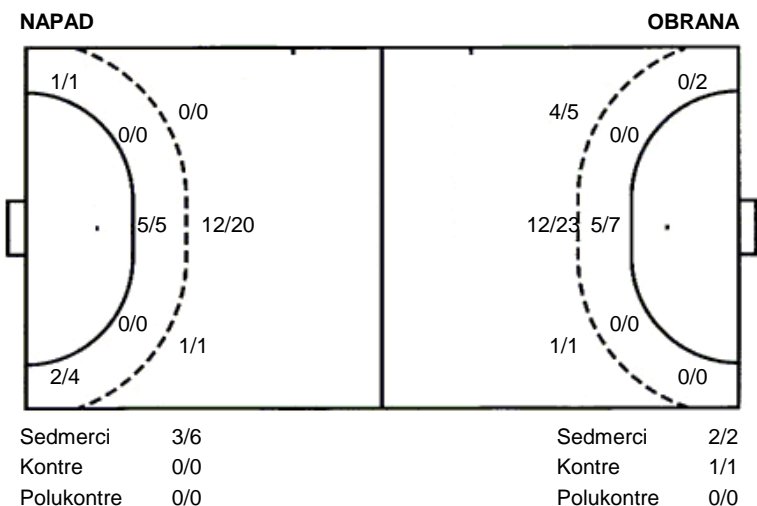

**Spacva
Porec**

**24 (11)
25 (12)**

Liga za prvaka
Dvorana: i
Suci: i
Početak: 6.4.2019 19:00

Utakmica završena

Raspored šuta po igraču

1 D. Stojanovic	2 M. Juric	3 P. Maroš	5 B. Mažurana	7 M. Nad	11 P. Ilic	13 M. Vignjevic
	0/1		2/3 1/2 1/1 2/3 1/1			2/2 0/2 1/1
	1/2					1/1
15 V. Šaravanja	16 A. Pašagic	19 D. Vukušic	27 D. Raguž	31 R. Mihaljevic	34 D. Smojver	36 M. Bolanca
2/2					1/1	
			1/1		1/2 0/2	
0/1		1/1			1/1	1/1
45 D. Smojver	69 I. Ereš					
1/1						
0/1 1/1	1/1 1/1					

1 stativa

UKUPNO

4/5	4/5	2/2
4/10	3/3	2/4
1/1	2/2	2/4

1 stativa

Šutevi po pozicijama

Br. Broj dresa	Uku. Ukupni šut	6m Šut sa crte (6m)	9m Šut izvana (9m)	Kril. Šut s krila	Knt. Šut kontra	7m Šut sedmerci
Pkt. Šut polukontra	Ast. Asistencije	I7m Izborni sedmerci	Teh. Tehnicke greške	Osv. Osvojene lopte	Isk. Isključenja 2m	Skr. Skrivljeni 7m
I2m Izborna isklj.	Žut. Žuti kartoni	Crv. Crveni kartoni