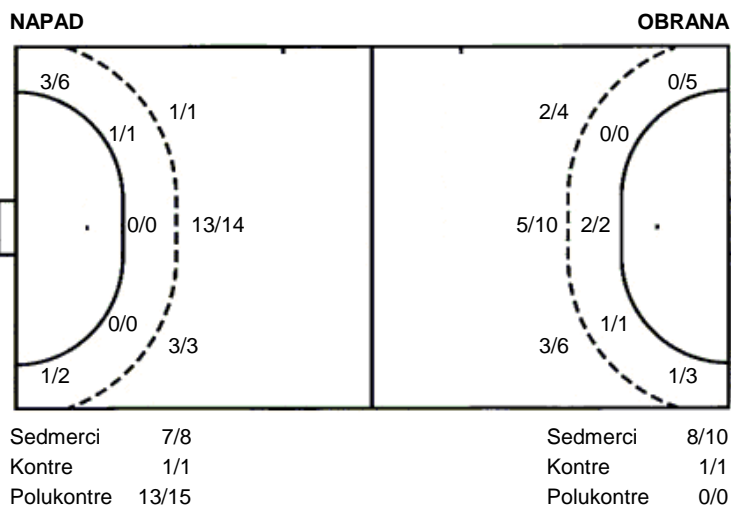

88 K. Prkačin

		1/1
1/1		
		1/1

1 prom.

UKUPNO

2/3	2/2	9/10
5/8		6/7
7/7	2/2	10/11

1 prom.

Šutevi po pozicijama

Br. Broj dresa	Uku. Ukupni šut	6m Šut sa crte (6m)	9m Šut izvana (9m)	Kril. Šut s krila	Knt. Šut kontra	7m Šut sedmerci
Pkt. Šut polukontra	Ast. Asistencije	I7m Izboreni sedmerci	Teh. Tehničke greške	Osv. Osvojene lopte	Isk. Isključenja 2m	Skr. Skrivljeni 7m
I2m Izborena isklj.	Žut. Žuti kartoni	Crv. Crveni kartoni				